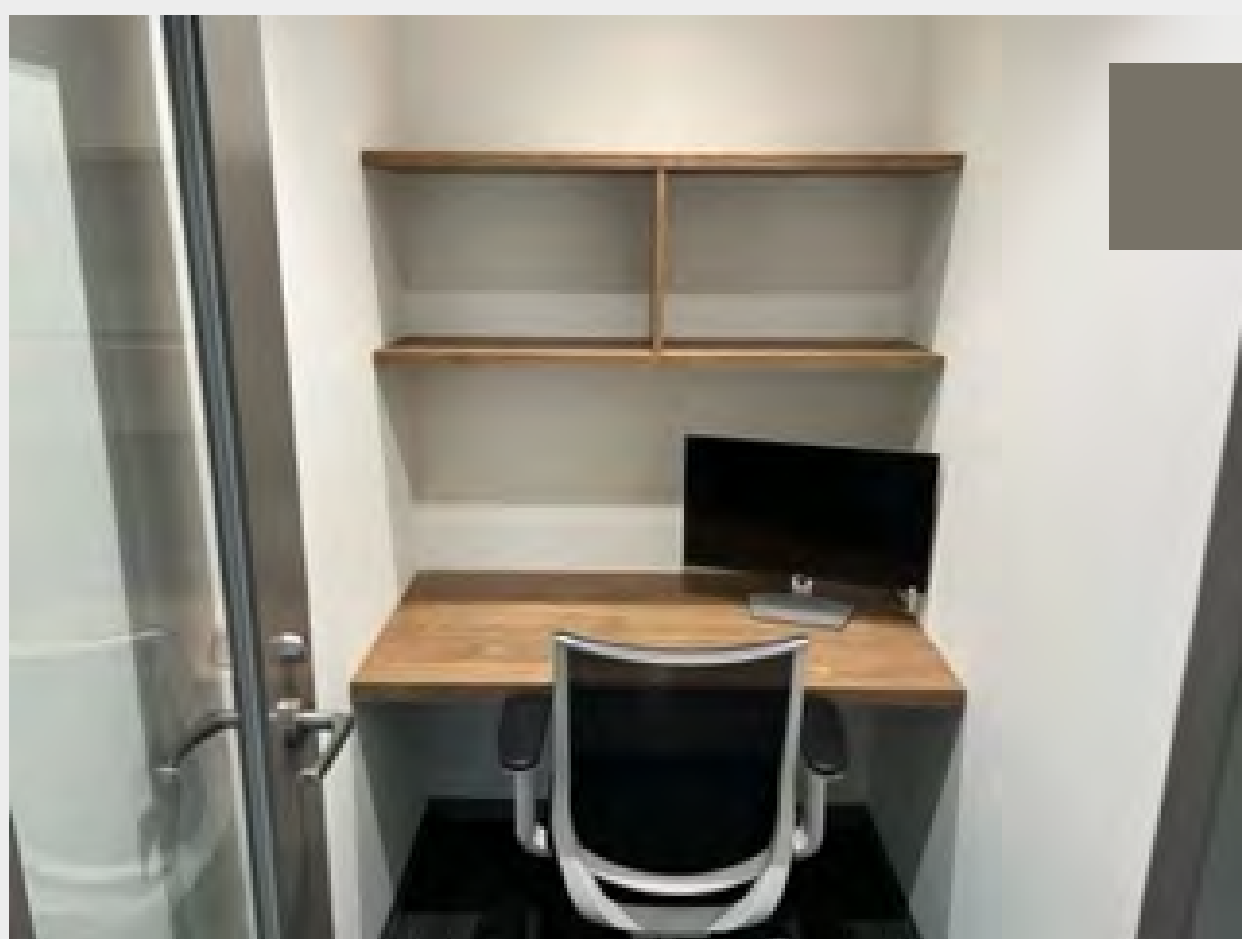

一人用 完全個室

時間貸しのご案内

MEGURO

1 時間
1,000円+税

モニター
電源
Wi-Fi 完備

FREE
コーヒー等
ドリンク充実

AOYAMA NAMIKI-DORI

ドロップイン営業時間 / 平日 9:00-19:00

ご利用希望の方はレセプションまでお申し付けください。
オープンスペースは1時間 500円+税でご利用可能です。
ご精算はクレジットカードまたは電子マネーのみとなります。
本サービスは、予告なく終了する場合がございますので、予めご了承ください。

SENQ目黒

SENQ青山並木通り