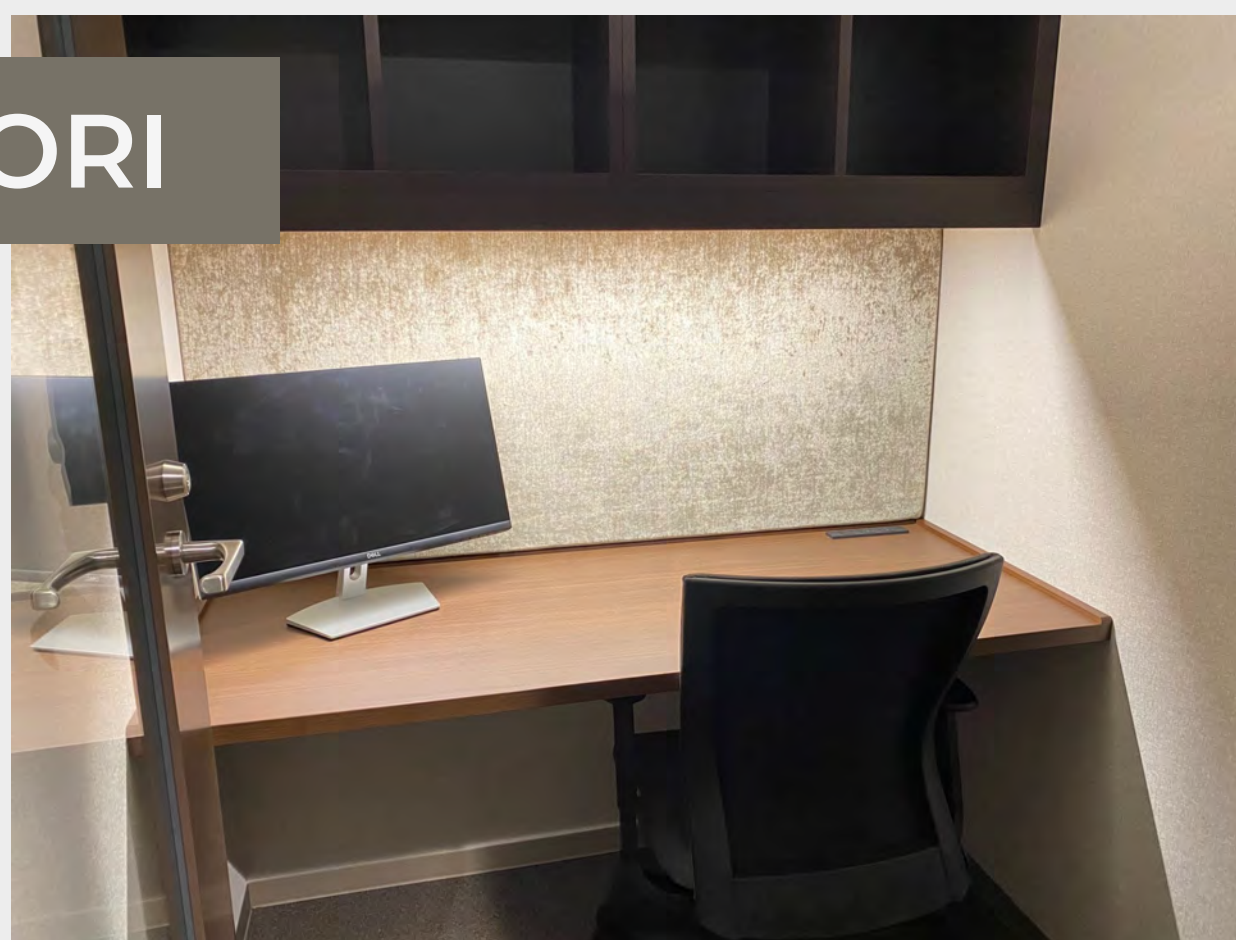

一人用 完全個室

時間貸しのご案内

MEGURO

1 時間
1,000円+税

モニター
電源
Wi-Fi 完備

FREE
コーヒー等
ドリンク充実

AOYAMA NAMIKI-DORI

ドロップイン営業時間 / 平日 9:00-19:00

ご利用希望の方はレセプションまでお申し付けください。
オープンスペースは1時間 500円+税でご利用可能です。
ご精算はクレジットカードまたは電子マネーのみとなります。
本サービスは、予告なく終了する場合がございますので、予めご了承ください。

SENQ目黒

SENQ青山並木通り